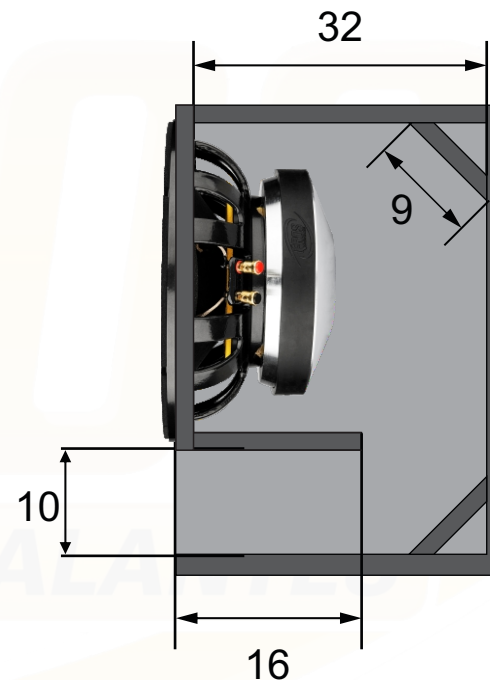

Vista Frontal

Vista Lateral

**MEDIDAS INTERNAS
EXPRESSA EM CENTÍMETROS**

CAIXA E-12 MB 2.2

$V_b = 32,6$ litros $V_t = 42,7$ litros $F_b = 90$ Hz
 Projeto: Dpto. Técnico Eros Alto Falantes
 Desenhista: Eros Alto Falantes
 Cod. Desenho: E-12 MB 2.2 (Automotiva)

Compensado 15 mm

$H_{pf} = 80$ Hz But 24 $L_{pf} = 600$ Hz But 24
 Eros Alto Falantes Ltda.
 R. Guilherme Roncador nº100 Dist. Ind.
 Tel: (18)3902-5455 / CEP 19.043-030
 Presidente Prudente SP.
 assistencia@eros.com.br
 www.eros.com.br