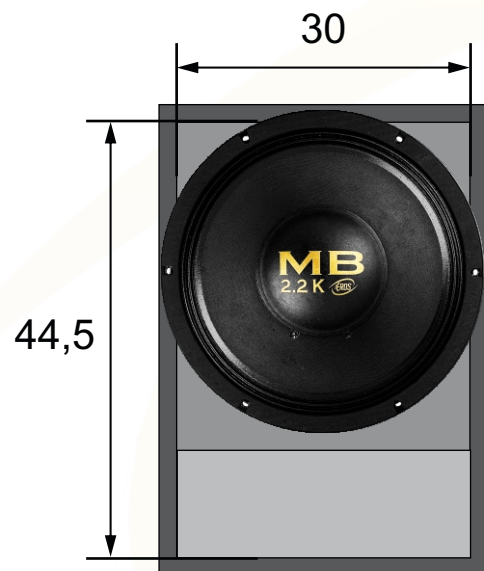

Vista Frontal

Vista Lateral

**MEDIDAS INTERNAS
EXPRESSA EM CENTÍMETROS**

CAIXA E-12 MB 2.2

$V_b = 32,6$ litros $V_t = 42,7$ litros $F_b = 90$ Hz
 Projeto: Dpto. Técnico Eros Alto Falantes
 Desenhista: Eros Alto Falantes
 Cod. Desenho: E-12 MB 2.2 (Automotiva)

Compensado 15 mm

$H_{pf} = 80$ Hz But 24 $L_{pf} = 600$ Hz But 24
 Eros Alto Falantes Ltda.
 R. Guilherme Roncador nº100 Dist. Ind.
 Tel: (18)3902-5455 / CEP 19.043-030
 Presidente Prudente SP.
 assistencia@eros.com.br
 www.eros.com.br