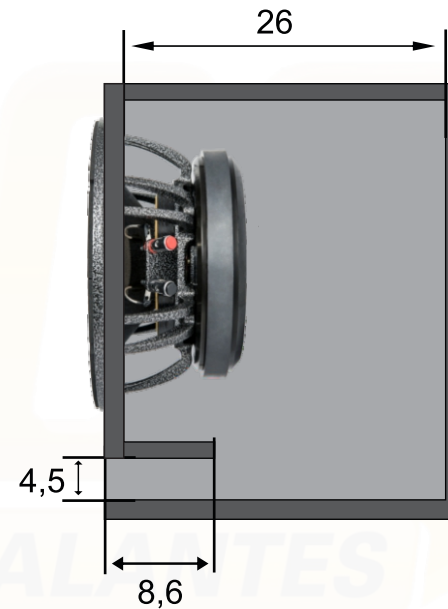

Vista Frontal

Vista Lateral

**MEDIDAS INTERNAS
EXPRESSA EM CENTÍMETROS**

CAIXA E-410 XH Black			Compensado 15 mm	
<i>Vb= 24 litros</i>	<i>Vt= 28,1 litros</i>	<i>Fb= 100Hz</i>	<i>Hpf= 100Hz But 24</i>	<i>Lpf= 6800Hz But 24</i>
<i>Projeto: Dpto. Técnico Eros Alto Falantes</i>				
<i>Desenhista: Eros Alto Falantes</i>				
<i>Cod. Desenho: E-410 XH Black</i>				
			<i>Eros Alto Falantes Ltda. R. Guilherme Roncador nº100 Dist. Ind. Tel:(18)3902-5455 / CEP 19.043-030 Presidente Prudente SP. assistencia@eros.com.br www.eros.com.br</i>	

Vista Frontal

Vista Lateral

**MEDIDAS INTERNAS
EXPRESSA EM CENTÍMETROS**

CAIXA E-410 XH Black

$V_b = 25,9$ litros $V_t = 28,1$ litros $F_b = 100$ Hz

Projeto: Dpto. Técnico Eros Alto Falantes

Desenhista: Eros Alto Falantes

Cod. Desenho: E-410 XH Black

Compensado 15 mm

$H_{pf} = 100$ Hz But 24 $L_{pf} = 6800$ Hz But 24

Eros Alto Falantes Ltda.
R. Guilherme Roncador nº100 Dist. Ind.
Tel: (18) 3902-5455 / CEP 19.043-030
Presidente Prudente SP.
assistencia@eros.com.br
www.eros.com.br

Vista Frontal

Vista Lateral

**MEDIDAS INTERNAS
EXPRESSA EM CENTÍMETROS**

CAIXA E-410 XH Black

$V_b = 10,4$ litros $V_t = 12,5$ litros $F_b = 160$ Hz

Projeto: Dpto. Técnico Eros Alto Falantes

Desenhista: Eros Alto Falantes