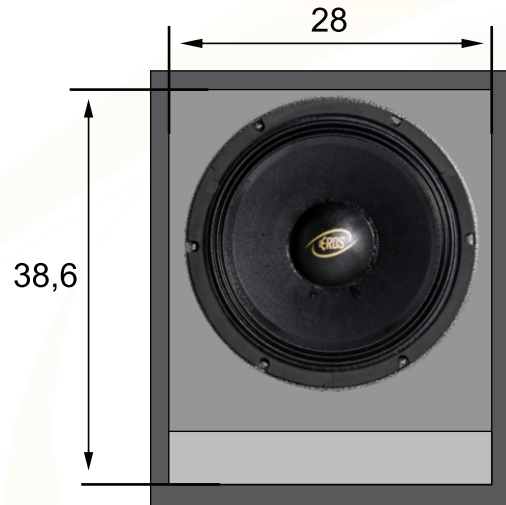

Vista Frontal

Vista Lateral

**MEDIDAS INTERNAS
EXPRESSA EM CENTÍMETROS**

CAIXA E-410 XH Black			Compensado 15 mm	
<i>Vb= 24 litros</i>	<i>Vt= 28,1 litros</i>	<i>Fb= 100Hz</i>	<i>Hpf= 100Hz But 24</i>	<i>Lpf= 6800Hz But 24</i>
<i>Projeto: Dpto. Técnico Eros Alto Falantes</i>				
<i>Desenhista: Eros Alto Falantes</i>				
<i>Cod. Desenho: E-410 XH Black</i>				
			<i>Eros Alto Falantes Ltda. R. Guilherme Roncador nº100 Dist. Ind. Tel:(18)3902-5455 / CEP 19.043-030 Presidente Prudente SP. assistencia@eros.com.br www.eros.com.br</i>	

Vista Frontal

Vista Lateral

**MEDIDAS INTERNAS
EXPRESSA EM CENTÍMETROS**

CAIXA E-410 XH Black

$V_b = 25,9$ litros $V_t = 28,1$ litros $F_b = 100$ Hz

Projeto: Dpto. Técnico Eros Alto Falantes

Desenhista: Eros Alto Falantes

Cod. Desenho: E-410 XH Black

Compensado 15 mm

$H_{pf} = 100$ Hz But 24 $L_{pf} = 6800$ Hz But 24

Eros Alto Falantes Ltda.
R. Guilherme Roncador nº100 Dist. Ind.
Tel: (18) 3902-5455 / CEP 19.043-030
Presidente Prudente SP.
assistencia@eros.com.br
www.eros.com.br

Vista Frontal

Vista Lateral

**MEDIDAS INTERNAS
EXPRESSA EM CENTÍMETROS**

CAIXA E-410 XH Black

$V_b = 10,4$ litros $V_t = 12,5$ litros $F_b = 160$ Hz

Projeto: Dpto. Técnico Eros Alto Falantes

Desenhista: Eros Alto Falantes