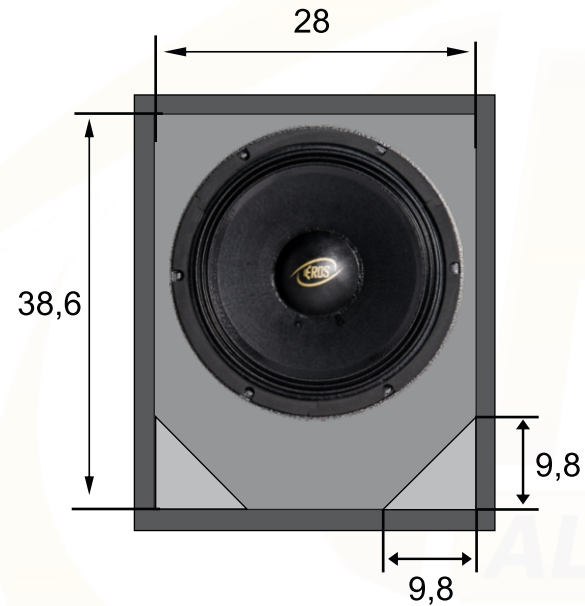

Vista Frontal

Vista Lateral

**MEDIDAS INTERNAS
EXPRESSA EM CENTÍMETROS**

CAIXA E-410 XH Black			Compensado 15 mm	
<i>Vb= 24 litros</i>	<i>Vt= 28,1 litros</i>	<i>Fb= 100Hz</i>	<i>Hpf= 100Hz But 24</i>	<i>Lpf= 6800Hz But 24</i>
<i>Projeto: Dpto. Técnico Eros Alto Falantes</i>				
<i>Desenhista: Eros Alto Falantes</i>				
<i>Cod. Desenho: E-410 XH Black</i>				
			<i>Eros Alto Falantes Ltda. R. Guilherme Roncador nº100 Dist. Ind. Tel:(18)3902-5455 / CEP 19.043-030 Presidente Prudente SP. assistencia@eros.com.br www.eros.com.br</i>	

Vista Frontal

Vista Lateral

**MEDIDAS INTERNAS
EXPRESSA EM CENTÍMETROS**

CAIXA E-410 XH Black

$V_b = 25,9$ litros $V_t = 28,1$ litros $F_b = 100$ Hz

Projeto: Dpto. Técnico Eros Alto Falantes

Desenhista: Eros Alto Falantes

Vista Frontal

Vista Lateral

**MEDIDAS INTERNAS
EXPRESSA EM CENTÍMETROS**

CAIXA E-410 XH Black

$V_b = 10,4$ litros $V_t = 12,5$ litros $F_b = 160$ Hz

Projeto: Dpto. Técnico Eros Alto Falantes

Desenhista: Eros Alto Falantes