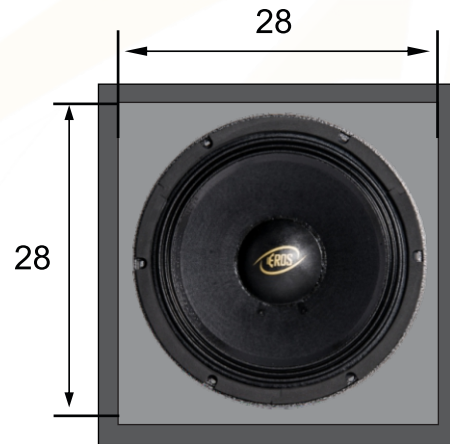

Vista Frontal

Vista Lateral

**MEDIDAS INTERNAS
EXPRESSA EM CENTÍMETROS**

CAIXA E-410 XH Black			Compensado 15 mm	
<i>Vb= 24 litros</i>	<i>Vt= 28,1 litros</i>	<i>Fb= 100Hz</i>	<i>Hpf= 100Hz But 24</i>	<i>Lpf= 6800Hz But 24</i>
<i>Projeto: Dpto. Técnico Eros Alto Falantes</i>				
<i>Desenhista: Eros Alto Falantes</i>				
<i>Cod. Desenho: E-410 XH Black</i>				
			<i>Eros Alto Falantes Ltda. R. Guilherme Roncador nº100 Dist. Ind. Tel:(18)3902-5455 / CEP 19.043-030 Presidente Prudente SP. assistencia@eros.com.br www.eros.com.br</i>	

Vista Frontal

Vista Lateral

**MEDIDAS INTERNAS
EXPRESSA EM CENTÍMETROS**

CAIXA E-410 XH Black

$V_b = 25,9$ litros $V_t = 28,1$ litros $F_b = 100$ Hz

Projeto: Dpto. Técnico Eros Alto Falantes

Desenhista: Eros Alto Falantes

Cod. Desenho: E-410 XH Black

Compensado 15 mm

$H_{pf} = 100$ Hz But 24 $L_{pf} = 6800$ Hz But 24

Eros Alto Falantes Ltda.
R. Guilherme Roncador nº100 Dist. Ind.
Tel: (18) 3902-5455 / CEP 19.043-030
Presidente Prudente SP.
assistencia@eros.com.br
www.eros.com.br

Vista Frontal

Vista Lateral

**MEDIDAS INTERNAS
EXPRESSA EM CENTÍMETROS**

CAIXA E-410 XH Black

$V_b = 10,4$ litros $V_t = 12,5$ litros $F_b = 160$ Hz

Projeto: Dpto. Técnico Eros Alto Falantes

Desenhista: Eros Alto Falantes