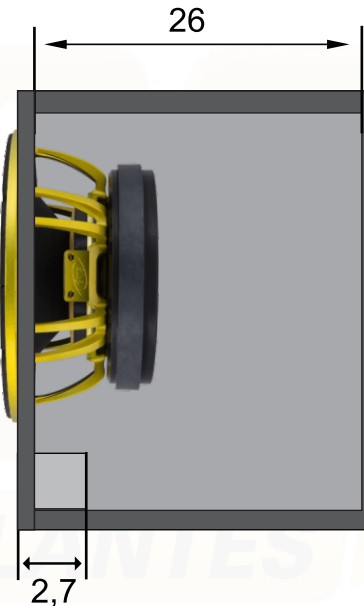

Vista Frontal

Vista Lateral

**MEDIDAS INTERNAS
EXPRESSA EM CENTÍMETROS**

CAIXA E-510 H SPECIAL			Compensado 15 mm	
$V_b = 25,7 \text{ litros}$	$V_t = 28,1 \text{ litros}$	$F_b = 100 \text{ Hz}$	$H_{pf} = 100 \text{ Hz But } 24$	$L_{pf} = 6800 \text{ Hz But } 24$
Projeto: Dpto. Técnico Eros Alto Falantes			Eros Alto Falantes Ltda.	
Desenhista: Eros Alto Falantes			R. Guilherme Roncador nº100 Dist. Ind.	
Cod. Desenho: E-510 H SPECIAL			Tel: (18) 3902-5455 / CEP 19.043-030	
			Presidente Prudente SP.	
			assistencia@eros.com.br	
			www.eros.com.br	

Vista Frontal

Vista Lateral

**MEDIDAS INTERNAS
EXPRESSA EM CENTÍMETROS**

CAIXA E-510 H SPECIAL			Compensado 15 mm	
<i>V_b</i> =25,7 litros	<i>V_t</i> = 28,1 litros	<i>F_b</i> = 100Hz	<i>H_{pf}</i> = 100Hz But 24	<i>L_{pf}</i> = 6800Hz But 24
Projeto: Dpto. Técnico Eros Alto Falantes			Eros Alto Falantes Ltda. R. Guilherme Roncador nº100 Dist. Ind. Tel:(18)3902-5455 / CEP 19.043-030 Presidente Prudente SP.	
Desenhista: Eros Alto Falantes			assistencia@eros.com.br www.eros.com.br	
Cod. Desenho: E-510 H SPECIAL				

Vista Frontal

Vista Lateral

**MEDIDAS INTERNAS
EXPRESSA EM CENTÍMETROS**

CAIXA E-510 H SPECIAL

V_b= 10,1 litros *V_t*= 12,5 litros *F_b*= 166 Hz

Projeto: Dpto. Técnico Eros Alto Falantes

Desenhista: Eros Alto Falantes

Vista Frontal

Vista Superior

Vista Lateral

Divisória

Divisória

**MEDIDAS INTERNAS
EXPRESSA EM CENTÍMETROS**

CAIXA E-510 H SPECIAL			Compensado 15 mm	
Vb= 8,6 litros	Vt= 11,7 litros	Fb= 160Hz	Hpf= 160Hz But 24	Lpf= 1.200 Hz But 24
Projeto: Dpto. Técnico Eros Alto Falantes			Eros Alto Falantes Ltda. R. Guilherme Roncador nº100 Dist. Ind. Tel:(18)3902-5455 / CEP 19.043-030	
Desenhista: Eros Alto Falantes			Presidente Prudente SP. assistencia@eros.com.br www.eros.com.br	
Cod. Desenho: TecSystems (Cornetado)				