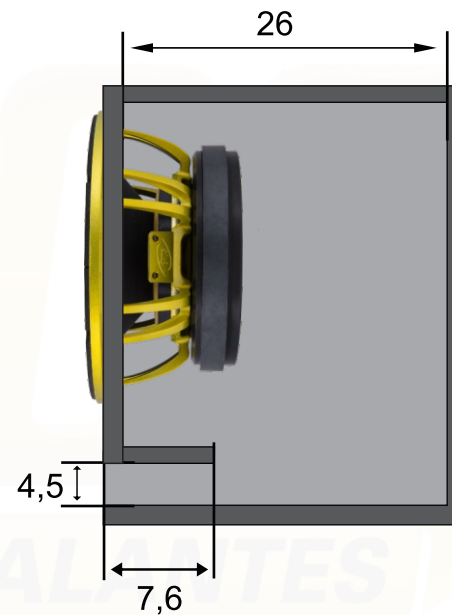

Vista Frontal

Vista Lateral

**MEDIDAS INTERNAS
EXPRESSA EM CENTÍMETROS**

CAIXA E-510 H SPECIAL			Compensado 15 mm	
$V_b = 25,7 \text{ litros}$	$V_t = 28,1 \text{ litros}$	$F_b = 100 \text{ Hz}$	$H_{pf} = 100 \text{ Hz But } 24$	$L_{pf} = 6800 \text{ Hz But } 24$
Projeto: Dpto. Técnico Eros Alto Falantes			Eros Alto Falantes Ltda.	
Desenhista: Eros Alto Falantes			R. Guilherme Roncador nº100 Dist. Ind.	
Cod. Desenho: E-510 H SPECIAL			Tel: (18) 3902-5455 / CEP 19.043-030	
			Presidente Prudente SP.	
			assistencia@eros.com.br	
			www.eros.com.br	

Vista Frontal

Vista Lateral

**MEDIDAS INTERNAS
EXPRESSA EM CENTÍMETROS**

CAIXA E-510 H SPECIAL			Compensado 15 mm	
<i>V_b</i> =25,7 litros	<i>V_t</i> = 28,1 litros	<i>F_b</i> = 100Hz	<i>H_{pf}</i> = 100Hz But 24	<i>L_{pf}</i> = 6800Hz But 24
Projeto: Dpto. Técnico Eros Alto Falantes			Eros Alto Falantes Ltda. R. Guilherme Roncador nº100 Dist. Ind. Tel:(18)3902-5455 / CEP 19.043-030 Presidente Prudente SP.	
Desenhista: Eros Alto Falantes			assistencia@eros.com.br www.eros.com.br	
Cod. Desenho: E-510 H SPECIAL				

Vista Frontal

Vista Lateral

**MEDIDAS INTERNAS
EXPRESSA EM CENTÍMETROS**

CAIXA E-510 H SPECIAL

V_b= 10,1 litros *V_t*= 12,5 litros *F_b*= 166 Hz

Projeto: Dpto. Técnico Eros Alto Falantes

Desenhista: Eros Alto Falantes

Vista Frontal

Vista Superior

Vista Lateral

Divisória

Divisória

**MEDIDAS INTERNAS
EXPRESSA EM CENTÍMETROS**

CAIXA E-510 H SPECIAL			Compensado 15 mm	
Vb= 8,6 litros	Vt= 11,7 litros	Fb= 160Hz	Hpf= 160Hz But 24	Lpf= 1.200 Hz But 24
Projeto: Dpto. Técnico Eros Alto Falantes			Eros Alto Falantes Ltda. R. Guilherme Roncador nº100 Dist. Ind. Tel:(18)3902-5455 / CEP 19.043-030	
Desenhista: Eros Alto Falantes			Presidente Prudente SP. assistencia@eros.com.br www.eros.com.br	
Cod. Desenho: TecSystems (Cornetado)				