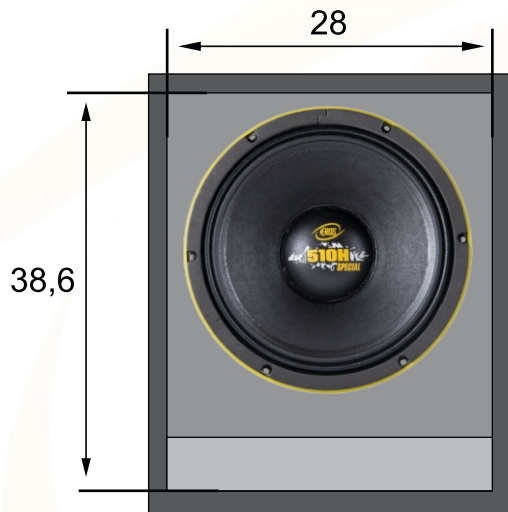

Vista Frontal

Vista Lateral

**MEDIDAS INTERNAS
EXPRESSA EM CENTÍMETROS**

CAIXA E-510 H SPECIAL			Compensado 15 mm	
$V_b = 25,7 \text{ litros}$	$V_t = 28,1 \text{ litros}$	$F_b = 100 \text{ Hz}$	$H_{pf} = 100 \text{ Hz But } 24$	$L_{pf} = 6800 \text{ Hz But } 24$
Projeto: Dpto. Técnico Eros Alto Falantes			Eros Alto Falantes Ltda.	
Desenhista: Eros Alto Falantes			R. Guilherme Roncador nº100 Dist. Ind.	
Cod. Desenho: E-510 H SPECIAL			Tel: (18) 3902-5455 / CEP 19.043-030	
			Presidente Prudente SP.	
			assistencia@eros.com.br	
			www.eros.com.br	

Vista Frontal

Vista Lateral

**MEDIDAS INTERNAS
EXPRESSA EM CENTÍMETROS**

CAIXA E-510 H SPECIAL			Compensado 15 mm	
<i>V_b</i> =25,7 litros	<i>V_t</i> = 28,1 litros	<i>F_b</i> = 100Hz	<i>H_{pf}</i> = 100Hz But 24	<i>L_{pf}</i> = 6800Hz But 24
Projeto: Dpto. Técnico Eros Alto Falantes			Eros Alto Falantes Ltda. R. Guilherme Roncador nº100 Dist. Ind. Tel:(18)3902-5455 / CEP 19.043-030 Presidente Prudente SP.	
Desenhista: Eros Alto Falantes			assistencia@eros.com.br www.eros.com.br	
Cod. Desenho: E-510 H SPECIAL				

Vista Frontal

Vista Lateral

**MEDIDAS INTERNAS
EXPRESSA EM CENTÍMETROS**

CAIXA E-510 H SPECIAL

V_b= 10,1 litros *V_t*= 12,5 litros *F_b*= 166 Hz

Projeto: Dpto. Técnico Eros Alto Falantes

Desenhista: Eros Alto Falantes

Vista Frontal

Vista Superior

Vista Lateral

Divisória

Divisória

**MEDIDAS INTERNAS
EXPRESSA EM CENTÍMETROS**

CAIXA E-510 H SPECIAL			Compensado 15 mm	
Vb= 8,6 litros	Vt= 11,7 litros	Fb= 160Hz	Hpf= 160Hz But 24	Lpf= 1.200 Hz But 24
Projeto: Dpto. Técnico Eros Alto Falantes			Eros Alto Falantes Ltda. R. Guilherme Roncador nº100 Dist. Ind. Tel:(18)3902-5455 / CEP 19.043-030	
Desenhista: Eros Alto Falantes			Presidente Prudente SP. assistencia@eros.com.br www.eros.com.br	
Cod. Desenho: TecSystems (Cornetado)				