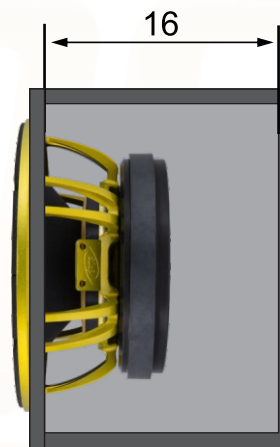

Vista Frontal

Vista Lateral

**MEDIDAS INTERNAS
EXPRESSA EM CENTÍMETROS**

CAIXA E-510 H SPECIAL			Compensado 15 mm	
$V_b = 25,7 \text{ litros}$	$V_t = 28,1 \text{ litros}$	$F_b = 100 \text{ Hz}$	$H_{pf} = 100 \text{ Hz But } 24$	$L_{pf} = 6800 \text{ Hz But } 24$
Projeto: Dpto. Técnico Eros Alto Falantes			Eros Alto Falantes Ltda.	
Desenhista: Eros Alto Falantes			R. Guilherme Roncador nº100 Dist. Ind.	
Cod. Desenho: E-510 H SPECIAL			Tel: (18) 3902-5455 / CEP 19.043-030	
			Presidente Prudente SP.	
			assistencia@eros.com.br	
			www.eros.com.br	

Vista Frontal

Vista Lateral

**MEDIDAS INTERNAS
EXPRESSA EM CENTÍMETROS**

CAIXA E-510 H SPECIAL			Compensado 15 mm	
<i>V_b</i> =25,7 litros	<i>V_t</i> = 28,1 litros	<i>F_b</i> = 100Hz	<i>H_{pf}</i> = 100Hz But 24	<i>L_{pf}</i> = 6800Hz But 24
Projeto: Dpto. Técnico Eros Alto Falantes			Eros Alto Falantes Ltda. R. Guilherme Roncador nº100 Dist. Ind. Tel:(18)3902-5455 / CEP 19.043-030 Presidente Prudente SP.	
Desenhista: Eros Alto Falantes			assistencia@eros.com.br www.eros.com.br	
Cod. Desenho: E-510 H SPECIAL				

Vista Frontal

Vista Lateral

**MEDIDAS INTERNAS
EXPRESSA EM CENTÍMETROS**

CAIXA E-510 H SPECIAL

V_b= 10,1 litros *V_t*= 12,5 litros *F_b*= 166 Hz

Projeto: Dpto. Técnico Eros Alto Falantes

Desenhista: Eros Alto Falantes

Cod. Desenho: E-510 H SPECIAL (SELADA)

Compensado 15 mm

H_{pf}= 160Hz But 24 *L_{pf}*= 6800Hz But 24

Eros Alto Falantes Ltda.
R. Guilherme Roncador nº100 Dist. Ind.
Tel: (18)3902-5455 / CEP 19.043-030
Presidente Prudente SP.
assistencia@eros.com.br
www.eros.com.br