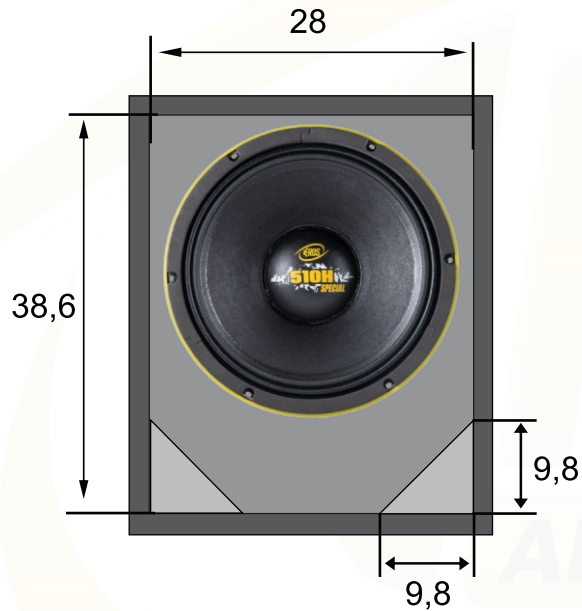

Vista Frontal

Vista Lateral

**MEDIDAS INTERNAS
EXPRESSA EM CENTÍMETROS**

CAIXA E-510 H SPECIAL			Compensado 15 mm	
$V_b = 25,7 \text{ litros}$	$V_t = 28,1 \text{ litros}$	$F_b = 100 \text{ Hz}$	$H_{pf} = 100 \text{ Hz But } 24$	$L_{pf} = 6800 \text{ Hz But } 24$
Projeto: Dpto. Técnico Eros Alto Falantes			Eros Alto Falantes Ltda.	
Desenhista: Eros Alto Falantes			R. Guilherme Roncador nº100 Dist. Ind.	
Cod. Desenho: E-510 H SPECIAL			Tel: (18) 3902-5455 / CEP 19.043-030	
			Presidente Prudente SP.	
			assistencia@eros.com.br	
			www.eros.com.br	

Vista Frontal

Vista Lateral

**MEDIDAS INTERNAS
EXPRESSA EM CENTÍMETROS**

CAIXA E-510 H SPECIAL			Compensado 15 mm	
<i>V_b</i> =25,7 litros	<i>V_t</i> = 28,1 litros	<i>F_b</i> = 100Hz	<i>H_{pf}</i> = 100Hz But 24	<i>L_{pf}</i> = 6800Hz But 24
Projeto: Dpto. Técnico Eros Alto Falantes			Eros Alto Falantes Ltda. R. Guilherme Roncador nº100 Dist. Ind. Tel:(18)3902-5455 / CEP 19.043-030 Presidente Prudente SP.	
Desenhista: Eros Alto Falantes			assistencia@eros.com.br www.eros.com.br	
Cod. Desenho: E-510 H SPECIAL				

Vista Frontal

Vista Lateral

**MEDIDAS INTERNAS
EXPRESSA EM CENTÍMETROS**

CAIXA E-510 H SPECIAL

V_b= 10,1 litros *V_t*= 12,5 litros *F_b*= 166 Hz

Projeto: Dpto. Técnico Eros Alto Falantes

Desenhista: Eros Alto Falantes

Vista Frontal

Vista Superior

Vista Lateral

Divisória

Divisória

**MEDIDAS INTERNAS
EXPRESSA EM CENTÍMETROS**

CAIXA E-510 H SPECIAL			Compensado 15 mm	
Vb= 8,6 litros	Vt= 11,7 litros	Fb= 160Hz	Hpf= 160Hz But 24	Lpf= 1.200 Hz But 24
Projeto: Dpto. Técnico Eros Alto Falantes			Eros Alto Falantes Ltda. R. Guilherme Roncador nº100 Dist. Ind. Tel:(18)3902-5455 / CEP 19.043-030	
Desenhista: Eros Alto Falantes			Presidente Prudente SP. assistencia@eros.com.br www.eros.com.br	
Cod. Desenho: TecSystems (Cornetado)				