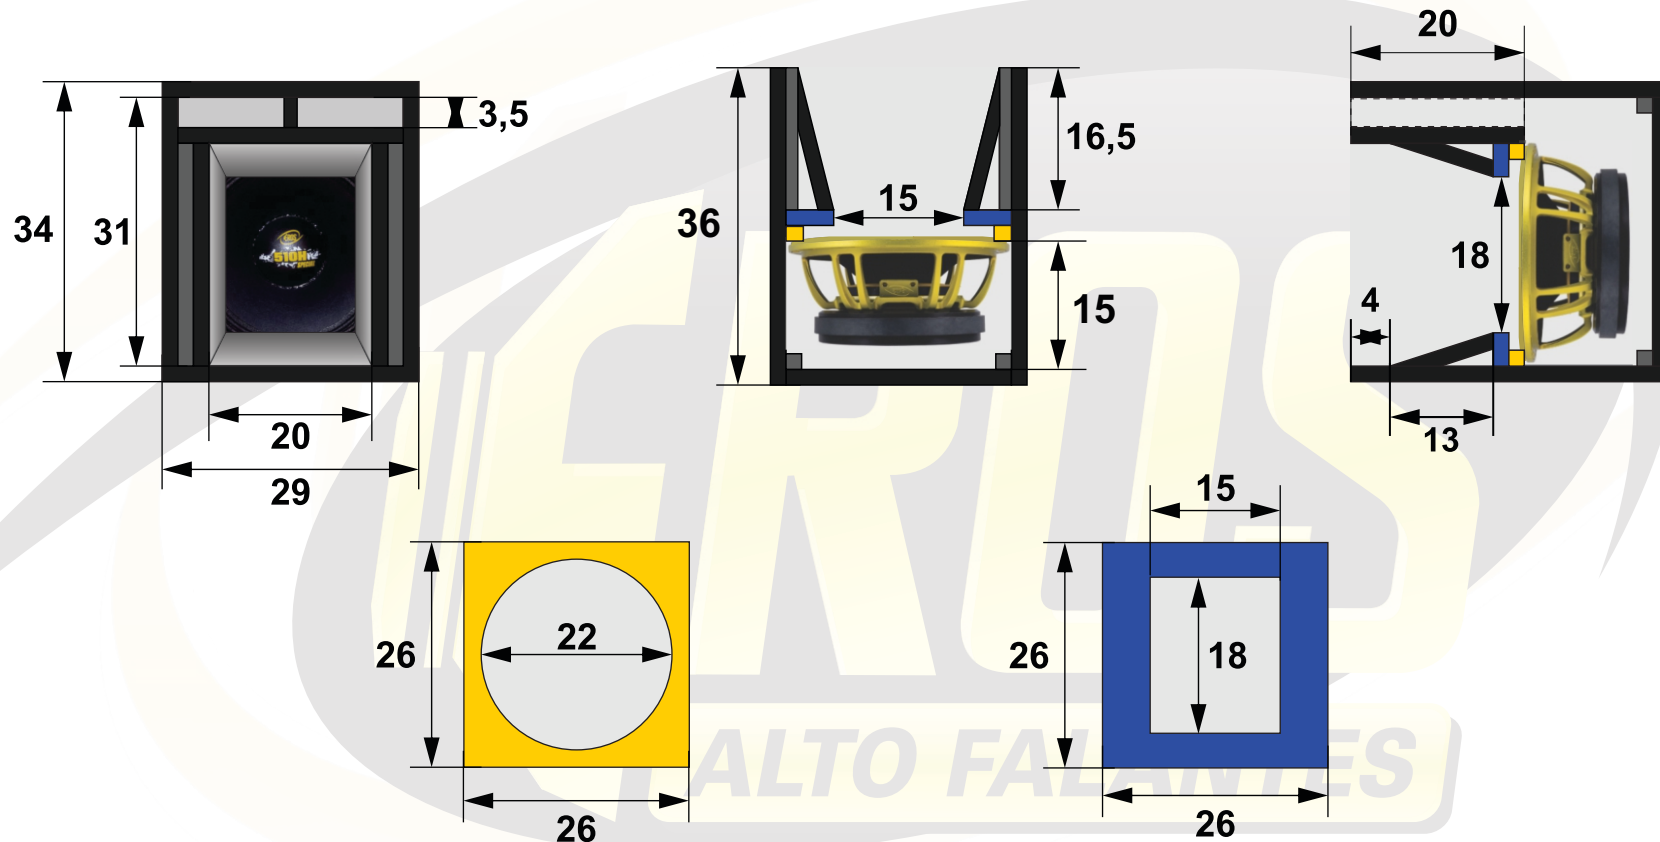

Vista Frontal

Vista Lateral

**MEDIDAS INTERNAS
EXPRESSA EM CENTÍMETROS**

CAIXA E-510 H SPECIAL			Compensado 15 mm	
$V_b = 25,7 \text{ litros}$	$V_t = 28,1 \text{ litros}$	$F_b = 100 \text{ Hz}$	$H_{pf} = 100 \text{ Hz But } 24$	$L_{pf} = 6800 \text{ Hz But } 24$
Projeto: Dpto. Técnico Eros Alto Falantes			Eros Alto Falantes Ltda.	
Desenhista: Eros Alto Falantes			R. Guilherme Roncador nº100 Dist. Ind.	
Cod. Desenho: E-510 H SPECIAL			Tel: (18) 3902-5455 / CEP 19.043-030	
			Presidente Prudente SP.	
			assistencia@eros.com.br	
			www.eros.com.br	

Vista Frontal

Vista Lateral

**MEDIDAS INTERNAS
EXPRESSA EM CENTÍMETROS**

CAIXA E-510 H SPECIAL			Compensado 15 mm	
<i>V_b</i> =25,7 litros	<i>V_t</i> = 28,1 litros	<i>F_b</i> = 100Hz	<i>H_{pf}</i> = 100Hz But 24	<i>L_{pf}</i> = 6800Hz But 24
Projeto: Dpto. Técnico Eros Alto Falantes			Eros Alto Falantes Ltda. R. Guilherme Roncador nº100 Dist. Ind. Tel:(18)3902-5455 / CEP 19.043-030 Presidente Prudente SP.	
Desenhista: Eros Alto Falantes			assistencia@eros.com.br www.eros.com.br	
Cod. Desenho: E-510 H SPECIAL				

Vista Frontal

Vista Lateral

**MEDIDAS INTERNAS
EXPRESSA EM CENTÍMETROS**

CAIXA E-510 H SPECIAL

V_b= 10,1 litros *V_t*= 12,5 litros *F_b*= 166 Hz

Projeto: Dpto. Técnico Eros Alto Falantes

Desenhista: Eros Alto Falantes

Vista Frontal

Vista Superior

Vista Lateral

Divisória

Divisória

**MEDIDAS INTERNAS
EXPRESSA EM CENTÍMETROS**

CAIXA E-510 H SPECIAL			Compensado 15 mm	
Vb= 8,6 litros	Vt= 11,7 litros	Fb= 160Hz	Hpf= 160Hz But 24	Lpf= 1.200 Hz But 24
Projeto: Dpto. Técnico Eros Alto Falantes			Eros Alto Falantes Ltda. R. Guilherme Roncador nº100 Dist. Ind. Tel:(18)3902-5455 / CEP 19.043-030	
Desenhista: Eros Alto Falantes			Presidente Prudente SP. assistencia@eros.com.br www.eros.com.br	
Cod. Desenho: TecSystems (Cornetado)				