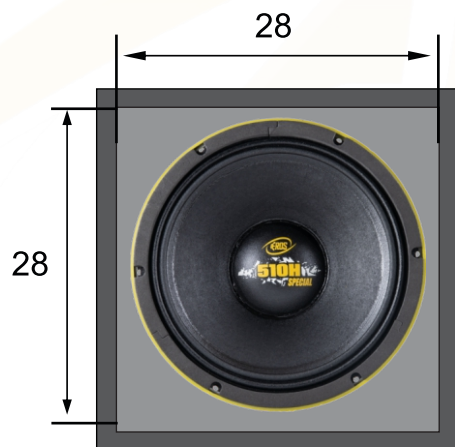

Vista Frontal

Vista Lateral

**MEDIDAS INTERNAS
EXPRESSA EM CENTÍMETROS**

CAIXA E-510 H SPECIAL			Compensado 15 mm	
$V_b = 25,7 \text{ litros}$	$V_t = 28,1 \text{ litros}$	$F_b = 100 \text{ Hz}$	$H_{pf} = 100 \text{ Hz But } 24$	$L_{pf} = 6800 \text{ Hz But } 24$
Projeto: Dpto. Técnico Eros Alto Falantes			Eros Alto Falantes Ltda.	
Desenhista: Eros Alto Falantes			R. Guilherme Roncador nº100 Dist. Ind.	
Cod. Desenho: E-510 H SPECIAL			Tel: (18) 3902-5455 / CEP 19.043-030	
			Presidente Prudente SP.	
			assistencia@eros.com.br	
			www.eros.com.br	

Vista Frontal

Vista Lateral

**MEDIDAS INTERNAS
EXPRESSA EM CENTÍMETROS**

CAIXA E-510 H SPECIAL			Compensado 15 mm	
<i>V_b</i> =25,7 litros	<i>V_t</i> = 28,1 litros	<i>F_b</i> = 100Hz	<i>H_{pf}</i> = 100Hz But 24	<i>L_{pf}</i> = 6800Hz But 24
Projeto: Dpto. Técnico Eros Alto Falantes			Eros Alto Falantes Ltda. R. Guilherme Roncador nº100 Dist. Ind. Tel:(18)3902-5455 / CEP 19.043-030 Presidente Prudente SP.	
Desenhista: Eros Alto Falantes			assistencia@eros.com.br www.eros.com.br	
Cod. Desenho: E-510 H SPECIAL				

Vista Frontal

Vista Lateral

**MEDIDAS INTERNAS
EXPRESSA EM CENTÍMETROS**

CAIXA E-510 H SPECIAL

V_b= 10,1 litros *V_t*= 12,5 litros *F_b*= 166 Hz

Projeto: Dpto. Técnico Eros Alto Falantes

Desenhista: Eros Alto Falantes

Vista Frontal

Vista Superior

Vista Lateral

Divisória

Divisória

**MEDIDAS INTERNAS
EXPRESSA EM CENTÍMETROS**

CAIXA E-510 H SPECIAL			Compensado 15 mm	
Vb= 8,6 litros	Vt= 11,7 litros	Fb= 160Hz	Hpf= 160Hz But 24	Lpf= 1.200 Hz But 24
Projeto: Dpto. Técnico Eros Alto Falantes			Eros Alto Falantes Ltda. R. Guilherme Roncador nº100 Dist. Ind. Tel:(18)3902-5455 / CEP 19.043-030	
Desenhista: Eros Alto Falantes			Presidente Prudente SP. assistencia@eros.com.br www.eros.com.br	
Cod. Desenho: TecSystems (Cornetado)				