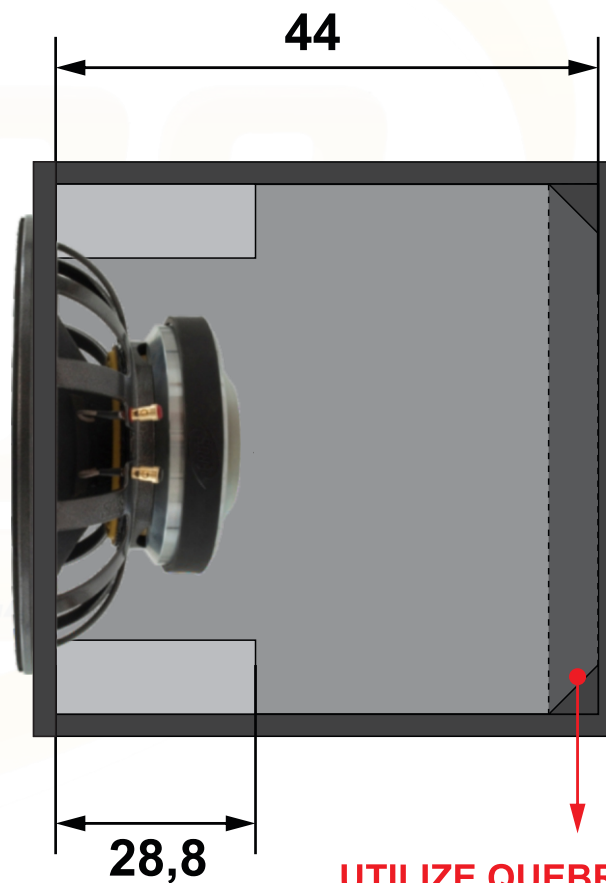

Vista Frontal

Vista Lateral

**MEDIDAS INTERNAS
EXPRESSA EM CENTÍMETROS**

CAIXA E-Hammer 4.0k			Compensado 18 mm	
<i>Vb= 64 litros</i>	<i>Vt= 81,6 litros</i>	<i>Fb= 60 Hz</i>	<i>Hpf= 60Hz But 24</i>	<i>Lpf= 280Hz But 24</i>
<i>Projeto: Dpto. Técnico Eros Alto Falantes</i>			<i>Eros Alto Falantes Ltda.</i>	
<i>Desenhista: Eros Alto Falantes</i>			<i>R. Guilherme Roncador nº100 Dist. Ind.</i>	
<i>Cod. Desenho: E-Hammer 4.0k</i>			<i>Tel:(18)3902-5455 / CEP 19.043-030</i>	
			<i>Presidente Prudente SP.</i>	
			<i>assistencia@eros.com.br</i>	
			<i>www.eros.com.br</i>	

Vista Frontal

Vista Lateral

**UTILIZE QUEBRA CANTOS
COM 6 CM,
NOS QUATRO CANTOS
DA CAIXA.**

**MEDIDAS INTERNAS
EXPRESSA EM CENTÍMETROS**

CAIXA E-Hammer 4.0k			Compensado 18 mm	
Vb= 61 litros	Vt= 81 litros	Fb= 60 Hz	Hpf= 60Hz But 24	Lpf= 280Hz But 24
Projeto: Dpto. Técnico Eros Alto Falantes			Eros Alto Falantes Ltda.	
Desenhista: Eros Alto Falantes			R. Guilherme Roncador nº100 Dist. Ind.	
Cod. Desenho: E-Hammer 4.0k			Tel:(18)3902-5455 / CEP 19.043-030	
			Presidente Prudente SP.	
			assistencia@eros.com.br	
			www.eros.com.br	