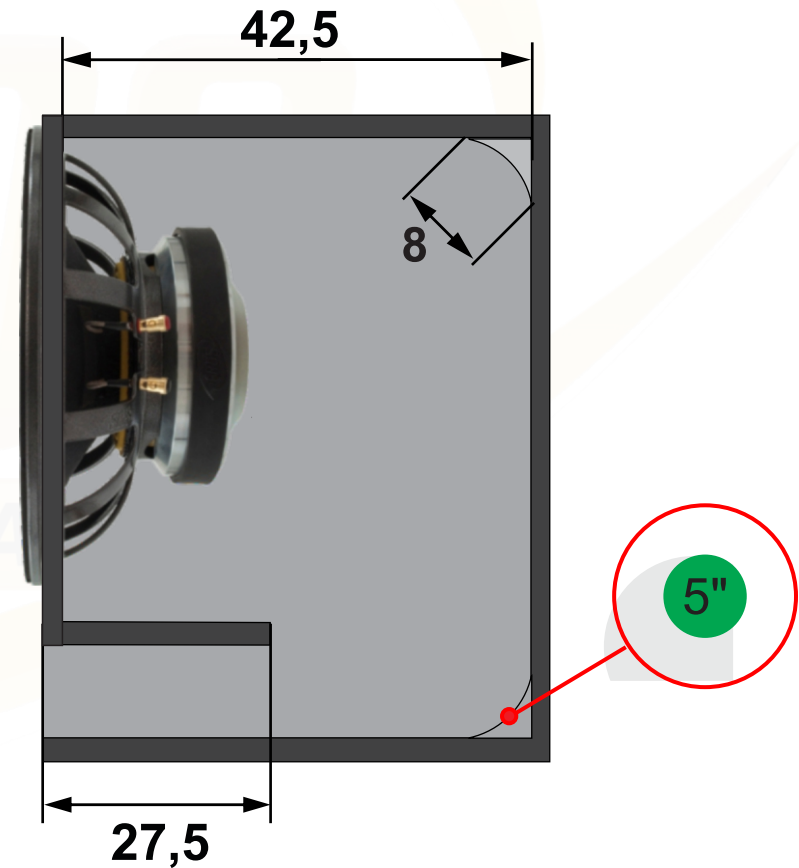

Vista Frontal

Vista Lateral

**MEDIDAS INTERNAS
EXPRESSA EM CENTÍMETROS**

CAIXA E-Hammer 4.0k			Compensado 18 mm	
<i>Vb= 64 litros</i>	<i>Vt= 81,6 litros</i>	<i>Fb= 60 Hz</i>	<i>Hpf= 60Hz But 24</i>	<i>Lpf= 280Hz But 24</i>
<i>Projeto: Dpto. Técnico Eros Alto Falantes</i>			<i>Eros Alto Falantes Ltda.</i>	
<i>Desenhista: Eros Alto Falantes</i>			<i>R. Guilherme Roncador nº100 Dist. Ind.</i>	
<i>Cod. Desenho: E-Hammer 4.0k</i>			<i>Tel:(18)3902-5455 / CEP 19.043-030</i>	
			<i>Presidente Prudente SP.</i>	
			<i>assistencia@eros.com.br</i>	
			<i>www.eros.com.br</i>	

Vista Frontal

Vista Lateral

**UTILIZE QUEBRA CANTOS
COM 6 CM,
NOS QUATRO CANTOS
DA CAIXA.**

**MEDIDAS INTERNAS
EXPRESSA EM CENTÍMETROS**

CAIXA E-Hammer 4.0k			Compensado 18 mm	
Vb= 61 litros	Vt= 81 litros	Fb= 60 Hz	Hpf= 60Hz But 24	Lpf= 280Hz But 24
Projeto: Dpto. Técnico Eros Alto Falantes			Eros Alto Falantes Ltda.	
Desenhista: Eros Alto Falantes			R. Guilherme Roncador nº100 Dist. Ind.	
Cod. Desenho: E-Hammer 4.0k			Tel:(18)3902-5455 / CEP 19.043-030	
			Presidente Prudente SP.	
			assistencia@eros.com.br	
			www.eros.com.br	