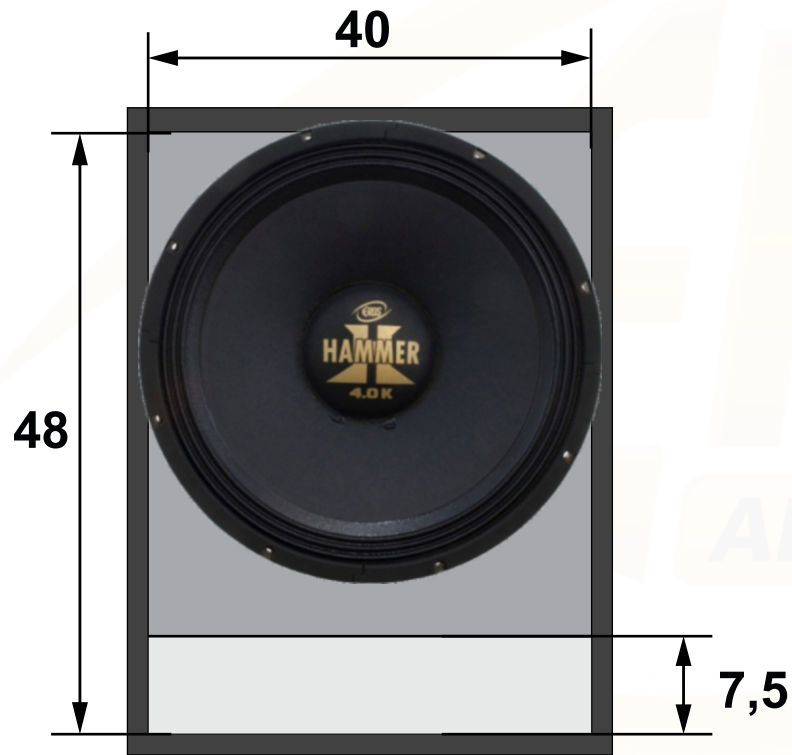

Vista Frontal

Vista Lateral

**MEDIDAS INTERNAS
EXPRESSA EM CENTÍMETROS**

CAIXA E-Hammer 4.0k			Compensado 18 mm	
<i>Vb= 64 litros</i>	<i>Vt= 81,6 litros</i>	<i>Fb= 60 Hz</i>	<i>Hpf= 60Hz But 24</i>	<i>Lpf= 280Hz But 24</i>
<i>Projeto: Dpto. Técnico Eros Alto Falantes</i>			<i>Eros Alto Falantes Ltda.</i>	
<i>Desenhista: Eros Alto Falantes</i>			<i>R. Guilherme Roncador nº100 Dist. Ind.</i>	
<i>Cod. Desenho: E-Hammer 4.0k</i>			<i>Tel:(18)3902-5455 / CEP 19.043-030</i>	
			<i>Presidente Prudente SP.</i>	
			<i>assistencia@eros.com.br</i>	
			<i>www.eros.com.br</i>	

Vista Frontal

Vista Lateral

**UTILIZE QUEBRA CANTOS
COM 6 CM,
NOS QUATRO CANTOS
DA CAIXA.**

**MEDIDAS INTERNAS
EXPRESSA EM CENTÍMETROS**

CAIXA E-Hammer 4.0k			Compensado 18 mm	
Vb= 61 litros	Vt= 81 litros	Fb= 60 Hz	Hpf= 60Hz But 24	Lpf= 280Hz But 24
Projeto: Dpto. Técnico Eros Alto Falantes			Eros Alto Falantes Ltda.	
Desenhista: Eros Alto Falantes			R. Guilherme Roncador nº100 Dist. Ind.	
Cod. Desenho: E-Hammer 4.0k			Tel:(18)3902-5455 / CEP 19.043-030	
			Presidente Prudente SP.	
			assistencia@eros.com.br	
			www.eros.com.br	