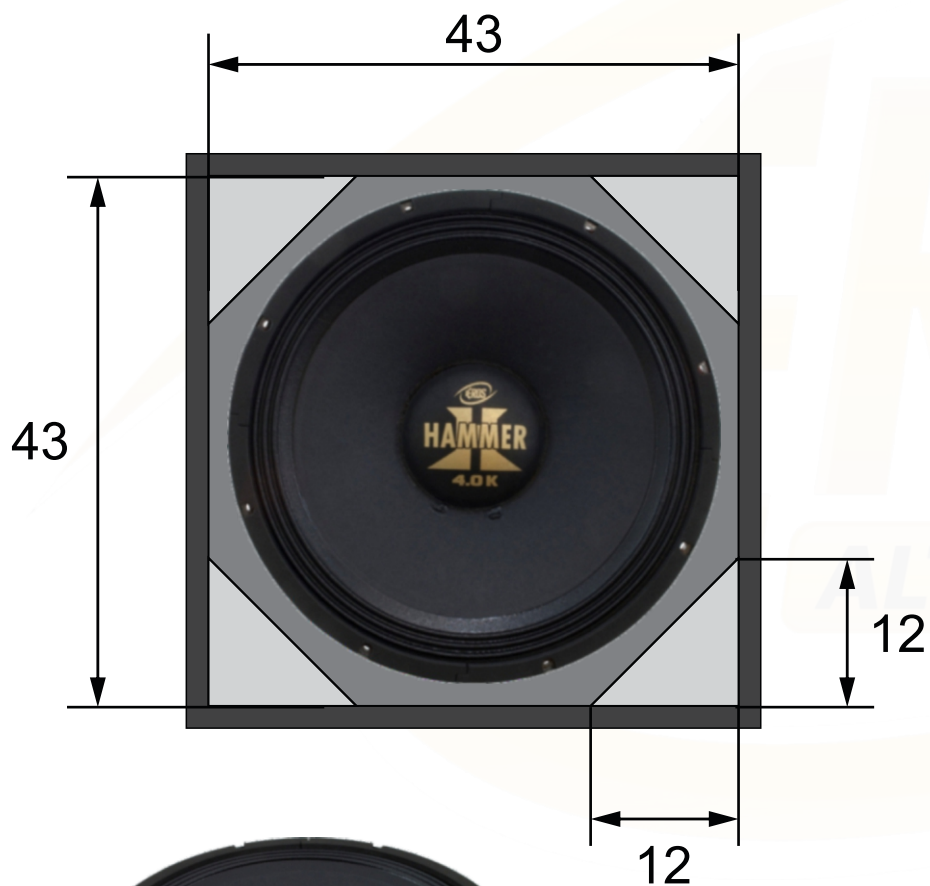

Vista Frontal

Vista Lateral

**MEDIDAS INTERNAS
EXPRESSA EM CENTÍMETROS**

CAIXA E-Hammer 4.0k			Compensado 18 mm	
<i>Vb= 64 litros</i>	<i>Vt= 81,6 litros</i>	<i>Fb= 60 Hz</i>	<i>Hpf= 60Hz But 24</i>	<i>Lpf= 280Hz But 24</i>
<i>Projeto: Dpto. Técnico Eros Alto Falantes</i>			<i>Eros Alto Falantes Ltda.</i>	
<i>Desenhista: Eros Alto Falantes</i>			<i>R. Guilherme Roncador nº100 Dist. Ind.</i>	
<i>Cod. Desenho: E-Hammer 4.0k</i>			<i>Tel:(18)3902-5455 / CEP 19.043-030</i>	
			<i>Presidente Prudente SP.</i>	
			<i>assistencia@eros.com.br</i>	
			<i>www.eros.com.br</i>	

Vista Frontal

Vista Lateral

**UTILIZE QUEBRA CANTOS
COM 6 CM,
NOS QUATRO CANTOS
DA CAIXA.**

**MEDIDAS INTERNAS
EXPRESSA EM CENTÍMETROS**

CAIXA E-Hammer 4.0k			Compensado 18 mm	
Vb= 61 litros	Vt= 81 litros	Fb= 60 Hz	Hpf= 60Hz But 24	Lpf= 280Hz But 24
Projeto: Dpto. Técnico Eros Alto Falantes			Eros Alto Falantes Ltda.	
Desenhista: Eros Alto Falantes			R. Guilherme Roncador nº100 Dist. Ind.	
Cod. Desenho: E-Hammer 4.0k			Tel:(18)3902-5455 / CEP 19.043-030	
			Presidente Prudente SP.	
			assistencia@eros.com.br	
			www.eros.com.br	