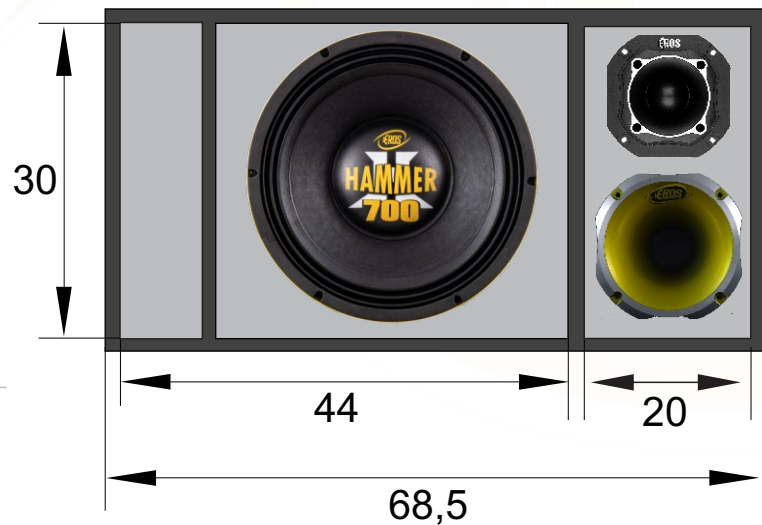

## Vista Lateral

**MEDIDAS INTERNAS  
EXPRESSA EM CENTÍMETROS**

<b>CAIXA E-12Hammer 700</b>			<b>Compensado 15 mm</b>	
$V_b = 33,1$ litros	$V_t = 42$ litros	$F_b = 94$ Hz	$H_{pf} = 85\text{Hz But } 24\text{db}$	$L_{pf} = 480\text{Hz But } 24\text{db}$
Projeto: Dpto. Técnico Eros Alto Falantes			Eros Alto Falantes Ltda. R. Guilherme Roncador nº100 Dist. Ind. Tel: (18)3902-5455 / CEP 19.043-030	
Desenhista: Eros Alto Falantes			Presidente Prudente SP. assistencia@eros.com.br www.eros.com.br	
Cod. Desenho: E-Hammer 700 (Automotiva)				

## vista superior

## Vista Frontal

**MEDIDAS INTERNAS  
EXPRESSA EM CENTÍMETROS**