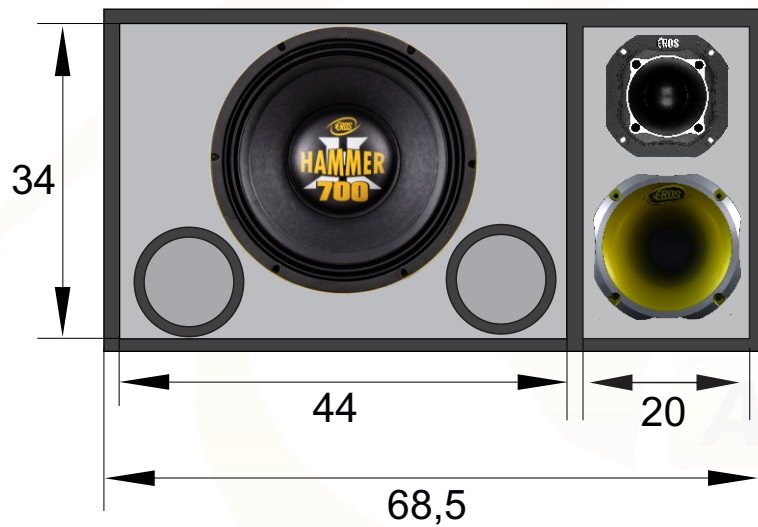

Vista Frontal