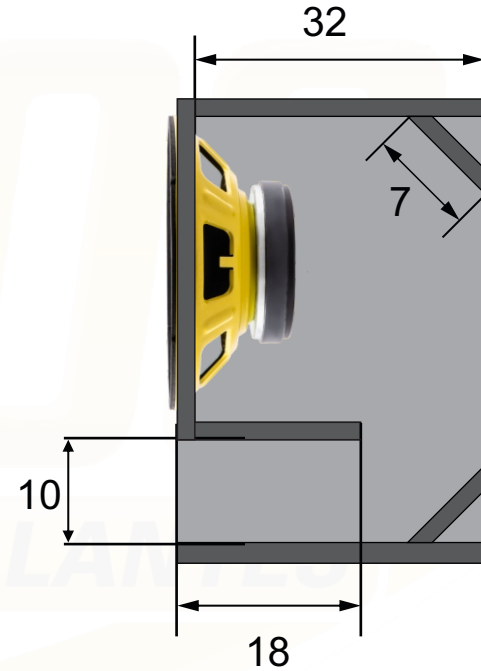

## Vista Lateral

**MEDIDAS INTERNAS  
EXPRESSA EM CENTÍMETROS**

<b>CAIXA E-12Hammer 700</b>			<b>Compensado 15 mm</b>	
$V_b = 32,8$ litros	$V_t = 42$ litros	$F_b = 82$ Hz	$H_{pf} = 80$ Hz But 24db	$L_{pf} = 480$ Hz But 24db
Projeto: Dpto. Técnico Eros Alto Falantes			Eros Alto Falantes Ltda. R. Guilherme Roncador nº100 Dist. Ind. Tel: (18)3902-5455 / CEP 19.043-030	
Desenhista: Eros Alto Falantes			Presidente Prudente SP. assistencia@eros.com.br	
Cod. Desenho: E-Hammer 700 (dia dia)			www.eros.com.br	

## Vista Lateral

**MEDIDAS INTERNAS  
EXPRESSA EM CENTÍMETROS**

<b>CAIXA E-12Hammer 700</b>			<b>Compensado 15 mm</b>	
$V_b = 33,1$ litros	$V_t = 42$ litros	$F_b = 94$ Hz	$H_{pf} = 85\text{Hz But } 24\text{db}$	$L_{pf} = 480\text{Hz But } 24\text{db}$
Projeto: Dpto. Técnico Eros Alto Falantes			Eros Alto Falantes Ltda. R. Guilherme Roncador nº100 Dist. Ind. Tel: (18)3902-5455 / CEP 19.043-030	
Desenhista: Eros Alto Falantes			Presidente Prudente SP. assistencia@eros.com.br www.eros.com.br	
Cod. Desenho: E-Hammer 700 (Automotiva)				

## Vista Frontal

**MEDIDAS INTERNAS  
EXPRESSA EM CENTÍMETROS**