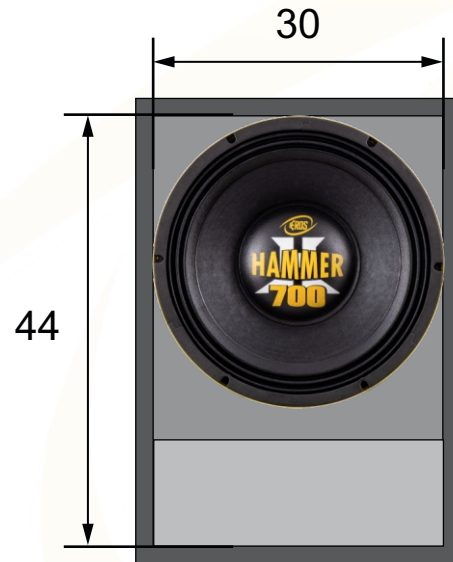

## Vista Lateral

**MEDIDAS INTERNAS  
EXPRESSA EM CENTÍMETROS**

<b>CAIXA E-12Hammer 700</b>			<b>Compensado 15 mm</b>	
$V_b = 32,8$ litros	$V_t = 42$ litros	$F_b = 82$ Hz	$H_{pf} = 80$ Hz But 24db	$L_{pf} = 480$ Hz But 24db
Projeto: Dpto. Técnico Eros Alto Falantes			Eros Alto Falantes Ltda. R. Guilherme Roncador nº100 Dist. Ind. Tel: (18)3902-5455 / CEP 19.043-030	
Desenhista: Eros Alto Falantes			Presidente Prudente SP. assistencia@eros.com.br	
Cod. Desenho: E-Hammer 700 (dia dia)			www.eros.com.br	

## Vista Lateral

**MEDIDAS INTERNAS  
EXPRESSA EM CENTÍMETROS**

<b>CAIXA E-12Hammer 700</b>			<b>Compensado 15 mm</b>	
$V_b = 33,1$ litros	$V_t = 42$ litros	$F_b = 94$ Hz	$H_{pf} = 85\text{Hz But } 24\text{db}$	$L_{pf} = 480\text{Hz But } 24\text{db}$
Projeto: Dpto. Técnico Eros Alto Falantes			Eros Alto Falantes Ltda. R. Guilherme Roncador nº100 Dist. Ind. Tel: (18)3902-5455 / CEP 19.043-030	
Desenhista: Eros Alto Falantes			Presidente Prudente SP. assistencia@eros.com.br www.eros.com.br	
Cod. Desenho: E-Hammer 700 (Automotiva)				