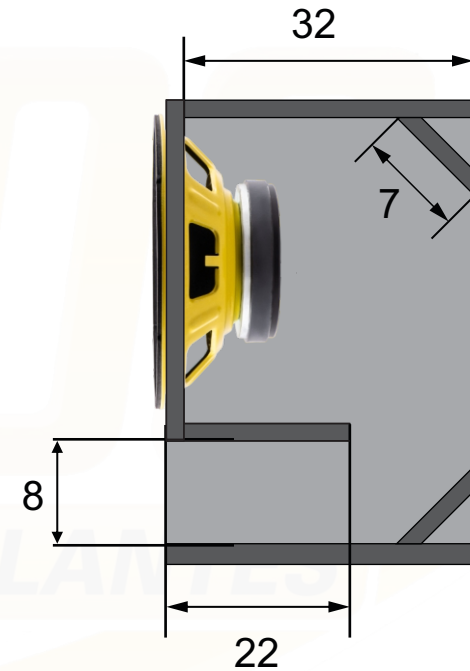

## Vista Lateral

**MEDIDAS INTERNAS  
EXPRESSA EM CENTÍMETROS**

<b>CAIXA E-12Hammer 700</b>			<b>Compensado 15 mm</b>	
$V_b = 32,8$ litros	$V_t = 42$ litros	$F_b = 82$ Hz	$H_{pf} = 80$ Hz But 24db	$L_{pf} = 480$ Hz But 24db
Projeto: Dpto. Técnico Eros Alto Falantes			Eros Alto Falantes Ltda. R. Guilherme Roncador nº100 Dist. Ind. Tel: (18)3902-5455 / CEP 19.043-030	
Desenhista: Eros Alto Falantes			Presidente Prudente SP. assistencia@eros.com.br	
Cod. Desenho: E-Hammer 700 (dia dia)			www.eros.com.br	