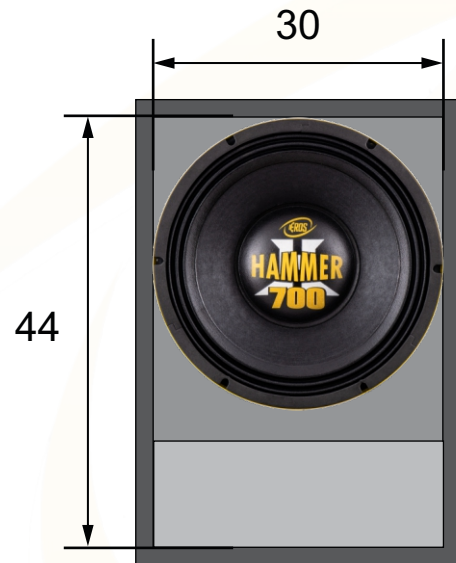

## Vista Frontal

## Vista Lateral

**MEDIDAS INTERNAS  
EXPRESSA EM CENTÍMETROS**

<b>CAIXA E-12Hammer 700</b>			<b>Compensado 15 mm</b>	
$V_b = 32,8$ litros	$V_t = 42$ litros	$F_b = 82$ Hz	$H_{pf} = 80$ Hz But 24db	$L_{pf} = 480$ Hz But 24db
Projeto: Dpto. Técnico Eros Alto Falantes			Eros Alto Falantes Ltda. R. Guilherme Roncador nº100 Dist. Ind. Tel: (18)3902-5455 / CEP 19.043-030	
Desenhista: Eros Alto Falantes			Presidente Prudente SP. assistencia@eros.com.br	
Cod. Desenho: E-Hammer 700 (dia dia)			www.eros.com.br	

## Vista Lateral

**MEDIDAS INTERNAS  
EXPRESSA EM CENTÍMETROS**

<b>CAIXA E-12Hammer 700</b>			<b>Compensado 15 mm</b>	
$V_b = 33,1$ litros	$V_t = 42$ litros	$F_b = 94$ Hz	$H_{pf} = 85\text{Hz But } 24\text{db}$	$L_{pf} = 480\text{Hz But } 24\text{db}$
Projeto: Dpto. Técnico Eros Alto Falantes			Eros Alto Falantes Ltda. R. Guilherme Roncador nº100 Dist. Ind. Tel: (18)3902-5455 / CEP 19.043-030	
Desenhista: Eros Alto Falantes			Presidente Prudente SP. assistencia@eros.com.br www.eros.com.br	
Cod. Desenho: E-Hammer 700 (Automotiva)				