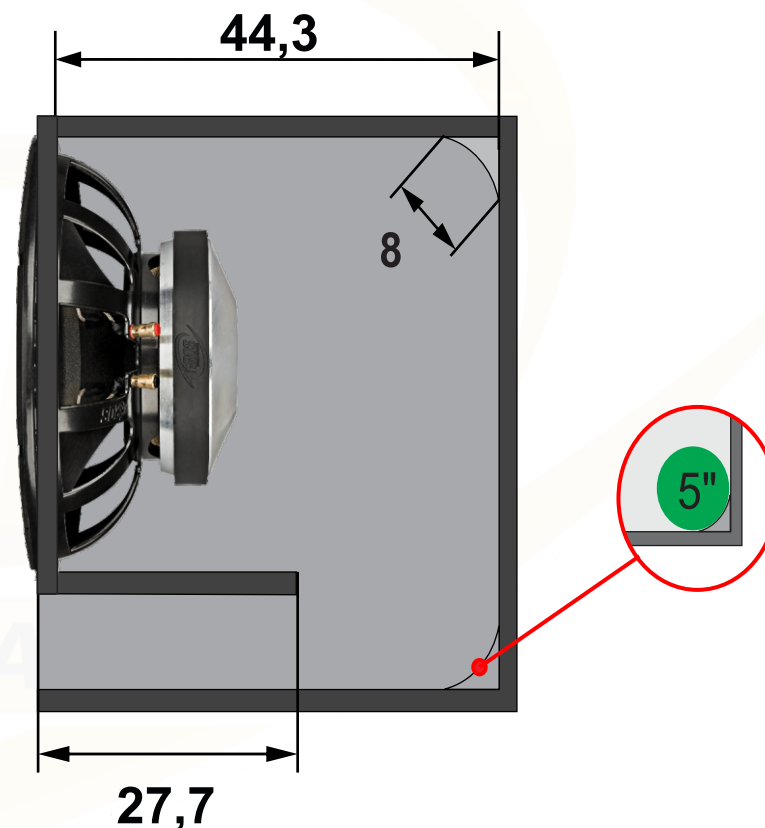

Vista Frontal

Vista Lateral

**MEDIDAS INTERNAS
EXPRESSA EM CENTÍMETROS**

CAIXA E-Target 3.0k			Compensado 18 mm	
Vb= 66,7 litros	Vt= 85 litros	Fb= 55 Hz	Hpf= 50Hz But 24	Lpf= 180Hz But 24
Projeto: Dpto. Técnico Eros Alto Falantes			Eros Alto Falantes Ltda. R. Guilherme Roncador nº100 Dist. Ind. Tel:(18)3902-5455 / CEP 19.043-030 Presidente Prudente SP. assistencia@eros.com.br www.eros.com.br	
Desenhista: Eros Alto Falantes				
Cod. Desenho: E-Target 3.0k				

Vista Frontal

Vista Lateral

**UTILIZE QUEBRA CANTOS
COM 6 CM,
NOS QUATRO CANTOS**

**MEDIDAS INTERNAS
EXPRESSA EM CENTÍMETROS**

CAIXA E-Target 3.0k			Compensado 18 mm	
Vb= 65 litros	Vt= 85 litros	Fb= 55 Hz	Hpf= 50Hz But 24	Lpf= 180Hz But 24
Projeto: Dpto. Técnico Eros Alto Falantes			Eros Alto Falantes Ltda. R. Guilherme Roncador nº100 Dist. Ind. Tel:(18)3902-5455 / CEP 19.043-030 Presidente Prudente SP. assistencia@eros.com.br www.eros.com.br	
Desenhista: Eros Alto Falantes				
Cod. Desenho: E-Target 3.0k				