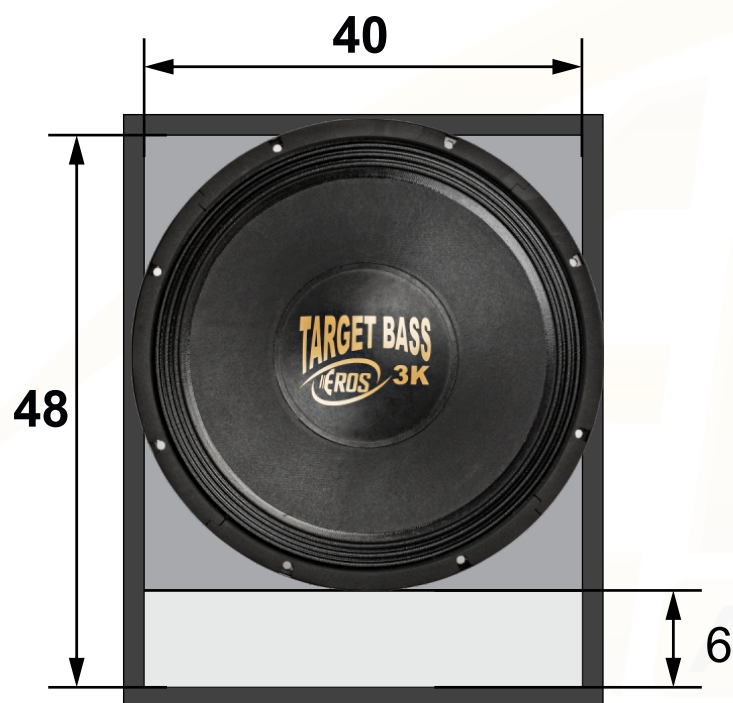

Vista Frontal

Vista Lateral

**MEDIDAS INTERNAS
EXPRESSA EM CENTÍMETROS**

CAIXA E-Target 3.0k			Compensado 18 mm	
Vb= 66,7 litros	Vt= 85 litros	Fb= 55 Hz	Hpf= 50Hz But 24	Lpf= 180Hz But 24
Projeto: Dpto. Técnico Eros Alto Falantes			Eros Alto Falantes Ltda. R. Guilherme Roncador nº100 Dist. Ind. Tel:(18)3902-5455 / CEP 19.043-030 Presidente Prudente SP. assistencia@eros.com.br www.eros.com.br	
Desenhista: Eros Alto Falantes				
Cod. Desenho: E-Target 3.0k				

Vista Frontal

Vista Lateral

**UTILIZE QUEBRA CANTOS
COM 6 CM,
NOS QUATRO CANTOS**

**MEDIDAS INTERNAS
EXPRESSA EM CENTÍMETROS**

CAIXA E-Target 3.0k			Compensado 18 mm	
Vb= 65 litros	Vt= 85 litros	Fb= 55 Hz	Hpf= 50Hz But 24	Lpf= 180Hz But 24
Projeto: Dpto. Técnico Eros Alto Falantes			Eros Alto Falantes Ltda. R. Guilherme Roncador nº100 Dist. Ind. Tel:(18)3902-5455 / CEP 19.043-030 Presidente Prudente SP. assistencia@eros.com.br www.eros.com.br	
Desenhista: Eros Alto Falantes				
Cod. Desenho: E-Target 3.0k				